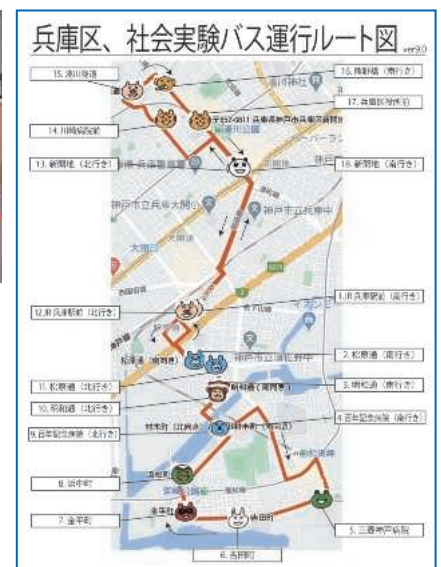

【街づくり・観光】

- ・県立兵庫津ミュージアム開館に合わせ、周辺整備、古代大輪田泊の石椋周辺整備、西国街道のAR等の活用、兵庫津観光PR動画活用魅力発信。
- ・みんなのバス
利便性向上として、川崎病院バス停、湊川隧道バス停、兵庫区役所前(南行)を新たに設置し、ルートを充実。(令和3年5月予定)
- ・兵庫区における農業体験場所の新設(平野展望公園・ノエスタ農園)
- ・ストリートピアノを中央市場前駅、和田岬駅、イオンモールに設置。
- ・和田岬駅の改札階を改修予定(こべっこランド・こども家庭センターの開所に合わせて)。

平野展望公園
農業体験施設準備中

【施設向上】

- ・区内全ての地域福祉センターに、公衆Wi-Fi(無線LAN)を整備。
- ・神戸アートビレッジセンターの活用促進。
市民が日常的に訪れ利用できる機能を付加。若手アーティスト作品展示・販売の場所を提供。

みんなのバス

右記のバス運行ルートは
令和3年5月に更新されます

【行政改革】

- ・兵庫区役所の窓口業務を委託予定
市民課(令和3年10月委託予定)
保険年金医療課(令和4年4月委託予定)
- ・おくやみコーナーのワンストップ化として、
令和4年4月に保険年金医療課(4F)の窓口業務委託時に移設。